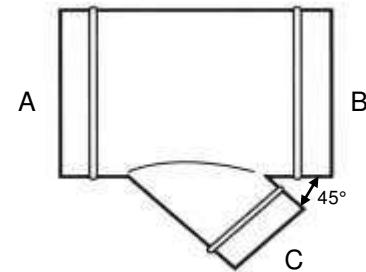

45° LATERAL WYE

DIA A	DIA B	DIA C	PART #	PRICE
3	3	3	BTL4030303	\$38.56
4	4	3	BTL4040403	\$38.56
4	4	4	BTL4040404	\$38.56
5	5	3	BTL4050503	\$39.87
5	5	4	BTL4050504	\$39.87
5	5	5	BTL4050505	\$39.87
6	6	3	BTL4060603	\$40.50
6	6	4	BTL4060604	\$40.50
6	6	5	BTL4060605	\$40.50
6	6	6	BTL4060606	\$40.50
7	7	3	BTL4070703	\$41.87
7	7	4	BTL4070704	\$41.87
7	7	5	BTL4070705	\$41.87
7	7	6	BTL4070706	\$41.87
7	7	7	BTL4070707	\$41.87
8	8	4	BTL4080804	\$44.59
8	8	5	BTL4080805	\$44.59
8	8	6	BTL4080806	\$44.59
8	8	7	BTL4080807	\$44.59
8	8	8	BTL4080808	\$44.59
10	10	4	BTL4101004	\$52.58

45° LATERAL WYE

DIA A	DIA B	DIA C	PART #	PRICE
10	10	5	BTL4101005	\$52.58
10	10	6	BTL4101006	\$52.58
10	10	7	BTL4101007	\$52.58
10	10	8	BTL4101008	\$52.58
10	10	10	BTL4101010	\$52.58
12	12	4	BTL4121204	\$60.87
12	12	5	BTL4121205	\$60.87
12	12	6	BTL4121206	\$60.87
12	12	7	BTL4121207	\$60.87
12	12	8	BTL4121208	\$60.87
12	12	10	BTL4121210	\$60.87
12	12	12	BTL4121212	\$60.87
14	14	4	BTL4141404	\$69.74
14	14	5	BTL4141405	\$69.74
14	14	6	BTL4141406	\$69.74
14	14	7	BTL4141407	\$69.74
14	14	8	BTL4141408	\$69.74
14	14	10	BTL4141410	\$69.74
14	14	12	BTL4141412	\$69.74
14	14	14	BTL4141414	\$69.74
16	16	16	BTL4161616	\$110.00
18	18	18	BTL4181818	\$114.00

45° Lateral Wye

AIR TIGHT

- Galvanized with male ends
- 22 ga.
- Priced by largest end. Specify A dimension and C tap
- Airtight
- Larger sizes available

45° REDUCING LATERAL WYE

DIA A	DIA B	DIA C	PART #	PRICE
4	3	3	BTL4040303	\$46.56
5	4	3	BTL4050403	\$47.87
5	4	4	BTL4050404	\$47.87
6	4	4	BTL4060404	\$48.50
6	5	3	BTL4060503	\$48.50
6	5	4	BTL4060504	\$48.50
6	5	5	BTL4060505	\$48.50
7	4	4	BTL4070404	\$49.87
7	5	4	BTL4070504	\$49.87
7	5	5	BLT4070505	\$49.87
7	6	4	BTL4070605	\$49.87
7	6	5	BTL4070605	\$49.87
7	6	6	BTL4070606	\$49.87
8	6	4	BTL4080604	\$52.59